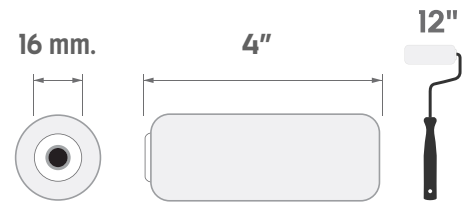

ลูกกลิ้ง Wood Roll

เหมาะสำหรับสีงานไม้ทุกประเภท

WR-6301

รหัสสินค้า Item code	รายการสินค้า Items.	บาร์โค้ด Barcode	บรรจุ/กล่อง Unit./Box	บรรจุ/ลัง Unit./Ctn.
WR-6301-S4	ลูกกลิ้ง Wood Roll ขนาด 4"	885 1917 202467	-	12 อัน
WR-6301-S4P	อะไหล่ Wood Roll ขนาด 4"	885 1917 202474	-	24 อัน