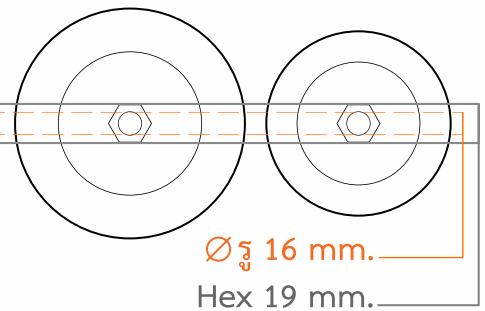

ขนาดเท่ากับ 5" และ 7"

รหัสสินค้า Item code	รายการสินค้า Items.	บาร์โค้ด Barcode	บรรจุ / กล่อง Unit./Box	บรรจุ / ลัง Unit./Ctn.
SM-7525 RB	งานยางพร้อมผ้าขนแกะขัดเงา 5"	885 1917 201088	-	24 ชุด
SM-7725 RB	งานยางพร้อมผ้าขนแกะขัดเงา 7"	885 1917 201095	-	12 ชุด
SM-7525 RP	อะไหล่งานยาง ขนาด 5"	885 1917 201101	-	20 อัน
SM-7725 RP	อะไหล่งานยาง ขนาด 7"	885 1917 201118	-	24 อัน
SM-7525 PB	อะไหล่ผ้าขนแกะขัดเงา ขนาด 5"	885 1917 201125	-	60 อัน
SM-7725 PB	อะไหล่ผ้าขนแกะขัดเงา ขนาด 7"	885 1917 201132	-	60 อัน

ปืนฉีดลม

SM-725

อุปกรณ์สำหรับเป่าลม เป่าฝุ่น
ผลิตจากวัสดุอลูมิเนียม
ทนทาน ใช้งานได้นาน
สามารถปรับปริมาตรและทิศทางลม