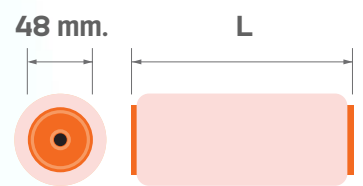

SMOOTH

ลูกกลิ้งทาสี รุ่น สมูท

MO-6701-7

ใช้ได้ทั้งสีน้ำและสีน้ำมัน

ทำได้เรียบเนียน
สำหรับผนังเบา, ผนังสทิม

SMOOTH

ลูกกลิ้งทาสี รุ่น สมูท

มีให้เลือกใช้ขนาด
7", 10" และ Slim 4"