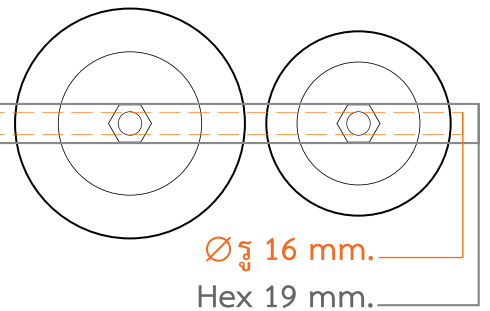

จานยางพร้อม
ผ้าขนแกะขัดเงา

อะไหล่
ผ้าขนแกะขัดเงา

อะไหล่
จานยาง

ขนาดเท่ากับ 5" และ 7"

รหัสสินค้า Item code	รายการสินค้า Items.	บาร์โค้ด Barcode	บรรจุ / กล่อง Unit./Box	บรรจุ / ลัง Unit./Ctn.
SM-7525 RB	จานยางพร้อมผ้าขนแกะขัดเงา 5"	885 1917 201088	-	24 ชุด
SM-7725 RB	จานยางพร้อมผ้าขนแกะขัดเงา 7"	885 1917 201095	-	12 ชุด
SM-7525 RP	อะไหล่จานยาง ขนาด 5"	885 1917 201101	-	20 อัน
SM-7725 RP	อะไหล่จานยาง ขนาด 7"	885 1917 201118	-	24 อัน
SM-7525 PB	อะไหล่ผ้าขนแกะขัดเงา ขนาด 5"	885 1917 201125	-	60 อัน
SM-7725 PB	อะไหล่ผ้าขนแกะขัดเงา ขนาด 7"	885 1917 201132	-	60 อัน