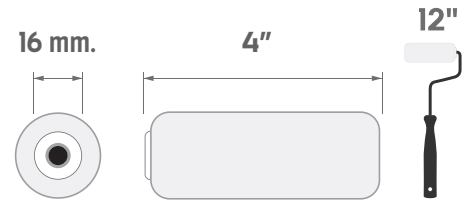

ลูกกลิ้ง Wood Roll

เหมาะสำหรับสีงานไม้ทุกประเภท

WR-6301

รหัสสินค้า Item code	รายการสินค้า Items.	บาร์โค้ด Barcode	บรรจุ/กล่อง Unit./Box	บรรจุ/ลัง Unit./Ctn.
WR-6301-S4	ลูกกลิ้ง Wood Roll ขนาด 4"	885 1917 202467	-	12 อัน
WR-6301-S4P	อะไหล่ Wood Roll ขนาด 4"	885 1917 202474	-	24 อัน