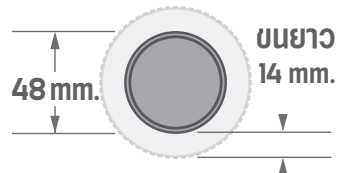

ลูกกลิ้ง EPOXY ขนยาว

สำหรับสีอีพ็อกซี

ฟิล์มสีหนา เหมาะกับพื้นผิวขรุขระ

	รหัสสินค้า Item code	รายการสินค้า Items.	บาร์โค้ด Barcode	บรรจุ / กล่อง Unit./Box	บรรจุ / ลัง Unit./Ctn.
	EP-5802-4	รูล้น ขนยาว ขนาด 4"	885 1917 202245	-	12 อัน
	EP-5802-7	รูล้น ขนยาว ขนาด 7"	885 1917 202252	-	12 อัน
	EP-5802-10	รูล้น ขนยาว ขนาด 10"	885 1917 202269	-	12 อัน
	EP-5802-4P	อะไหล่ รูล้นขนยาว ขนาด 4"	885 1917 202276	-	24 อัน
	EP-5802-7P	อะไหล่ รูล้นขนยาว ขนาด 7"	885 1917 202283	-	24 อัน
	EP-5802-10P	อะไหล่ รูล้นขนยาว ขนาด 10"	885 1917 202290	-	24 อัน